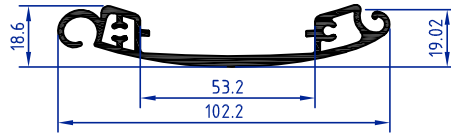

Llama seguridad 30
60649

Llama seguridad 3000 monopared
60669