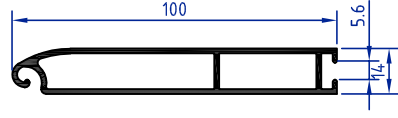

CARACTERÍSTICAS

| | |
|---------------------------------|-----------------------|
| Superficie cobertura | 90mm. |
| Espesor nominal | 19 mm. |
| Peso m ² apróx. | 14Kg./m ² |
| Lamas x m. de altura | 10 lamas ppal+10 junq |
| Ancho máximo aconsejado | 6.000 mm. |
| Alto máximo aconsejado | 5.000 mm. |
| Eje mínimo enrollamiento | 133 mm. |
| Superficie Cob. Junquillo inter | 20 mm. |
| Espesor nominal Junquillo inter | 12 mm. |

Llama seguridad 30
60649

Llama seguridad 3000 monopared
60669

Junquillo autoblocante 30
60651

Terminal
60651

Guía lama microperforada
50703

Guía lama microperforada
50161

OPCIONES

Lama ciega.

| MODELOS DE GUÍA A UTILIZAR | 50703 | 50161 |
|--|---------|---------|
| Total a empotrar | 105 mm. | 75 mm. |
| Aumento sobre medida de luz instalación guía empotrada | 110 mm. | 105 mm. |
| Disminución sobre medida de luz instalación guía empotrada | 100 mm. | 45 mm. |

| ALTAURA MÁXIMA SEGÚN MEDIDA DE CAJÓN | |
|--------------------------------------|---|
| MEDIDA EJE ENROLLAMIENTO | CAJÓN ALUMINIO 250mm. 45° CAJÓN ALUMINIO 300mm. 45° CAJÓN ALUMINIO 400mm. 45° |
| 100 mm. | - |
| 133 mm. | 2.600 |
| 170 mm. | 2.000 |