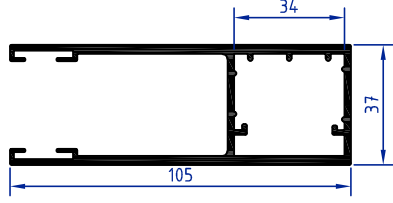

Guía lama microperforada
50703