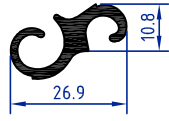

Junquillo autoblocante 30
60651

Terminal
60651