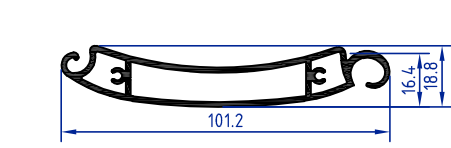

Descripción del producto

PS-30 autoblocante

Perfil de seguridad de aluminio extrusionado con abertura de 105 mm. indicado para cierres de gran tamaño con necesidad de gran protección como bancos, locales comerciales con grandes entradas, garajes comunitarios y privados, etc.
 Disponible en cualquier color de la carta Ral, anodizados y maderas.

CARACTERÍSTICAS

| | |
|---------------------------------|-----------------------|
| Superficie cobertura | 90mm. |
| Espesor nominal | 19 mm. |
| Peso m ² apróx. | 14Kg./m ² |
| Lamas x m. de altura | 10 lamas ppal+10 junq |
| Ancho máximo aconsejado | 6.000 mm. |
| Alto máximo aconsejado | 5.000 mm. |
| Eje mínimo enrollamiento | 133 mm. |
| Superficie Cob. Junquillo inter | 20 mm. |
| Espesor nominal Junquillo inter | 12 mm. |

| MODELOS DE GUÍA A UTILIZAR | 50703 | 50161 |
|--|---------|---------|
| Total a empotrar | 105 mm. | 75 mm. |
| Aumento sobre medida de luz instalación guía empotrada | 110 mm. | 105 mm. |
| Disminución sobre medida de luz instalación guía empotrada | 100 mm. | 45 mm. |

| ALTAURA MÁXIMA SEGÚN MEDIDA DE CAJÓN | |
|--------------------------------------|---|
| MEDIDA EJE ENROLLAMIENTO | CAJÓN ALUMINIO 250mm. 45° CAJÓN ALUMINIO 300mm. 45° CAJÓN ALUMINIO 400mm. 45° |
| 100 mm. | - |
| 133 mm. | 2.600 |
| 170 mm. | 2.000 |