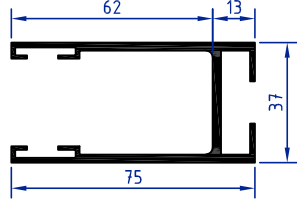

Guía lama microperforada
50161

OPCIONES

Lama ciega.

MODELOS DE GUÍA A UTILIZAR	50703	50161
Total a empotrar	105 mm.	75 mm.
Aumento sobre medida de luz instalación guía empotrada	110 mm.	105 mm.
Disminución sobre medida de luz instalación guía empotrada	100 mm.	45 mm.

ALTAURA MÁXIMA SEGÚN MEDIDA DE CAJÓN	
MEDIDA EJE ENROLLAMIENTO	CAJÓN ALUMINIO 250mm. 45° CAJÓN ALUMINIO 300mm. 45° CAJÓN ALUMINIO 400mm. 45°
100 mm.	-
133 mm.	2.600
170 mm.	2.000

DIÁMETRO DE ENROLLAMIENTO

MEDIDAS DE LOS EJES	ALTAURA DE LA PUERTA										
	1.000	1.400	1.800	2.200	2.600	3.000	3.400	3.800	4.200	4.600	5.000
100 mm.	-	-	-	-	-	-	-	-	-	-	-
133 mm.	215 mm.	240 mm.	255 mm.	270 mm.	285 mm.	305 mm.	315 mm.	330 mm.	345 mm.	350 mm.	375 mm.
170 mm.	255 mm.	265 mm.	285 mm.	300 mm.	315 mm.	330 mm.	345 mm.	360 mm.	377 mm.	380 mm.	395 mm.